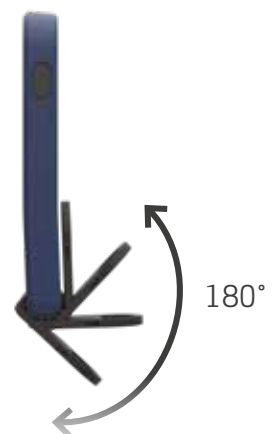

Akku-Arbeitsleuchte mit SMART CLIP, stufenloser Dimmfunktion und bis zu 250 Lumen

WORK LITE M

€ 29,90

03.5668

Akku-Arbeitsleuchte mit SMART CLIP, Spotlicht oben, stufenloser Dimmfunktion und bis zu 350 Lumen