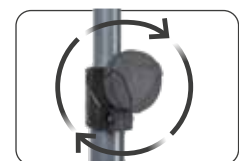

STATIV

€ 99,90

03.5431

360°-Arretiersystem für festen Halt

1,35m - 3m