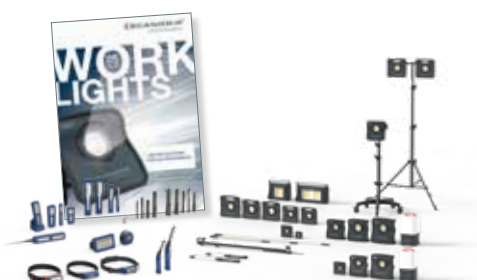

Cordless Alliance System:

Ein Akku für alles

SCANGRIP - CAS Arbeitsleuchten

Kompatibel mit METABO / CAS Akku-System

ANDERE SCANGRIP-PRODUKTLINIEN

Arbeitsleuchten für den Hochleistungseinsatz

Hochspezialisierte Arbeitsleuchten für Maler- und Lackierbetriebe