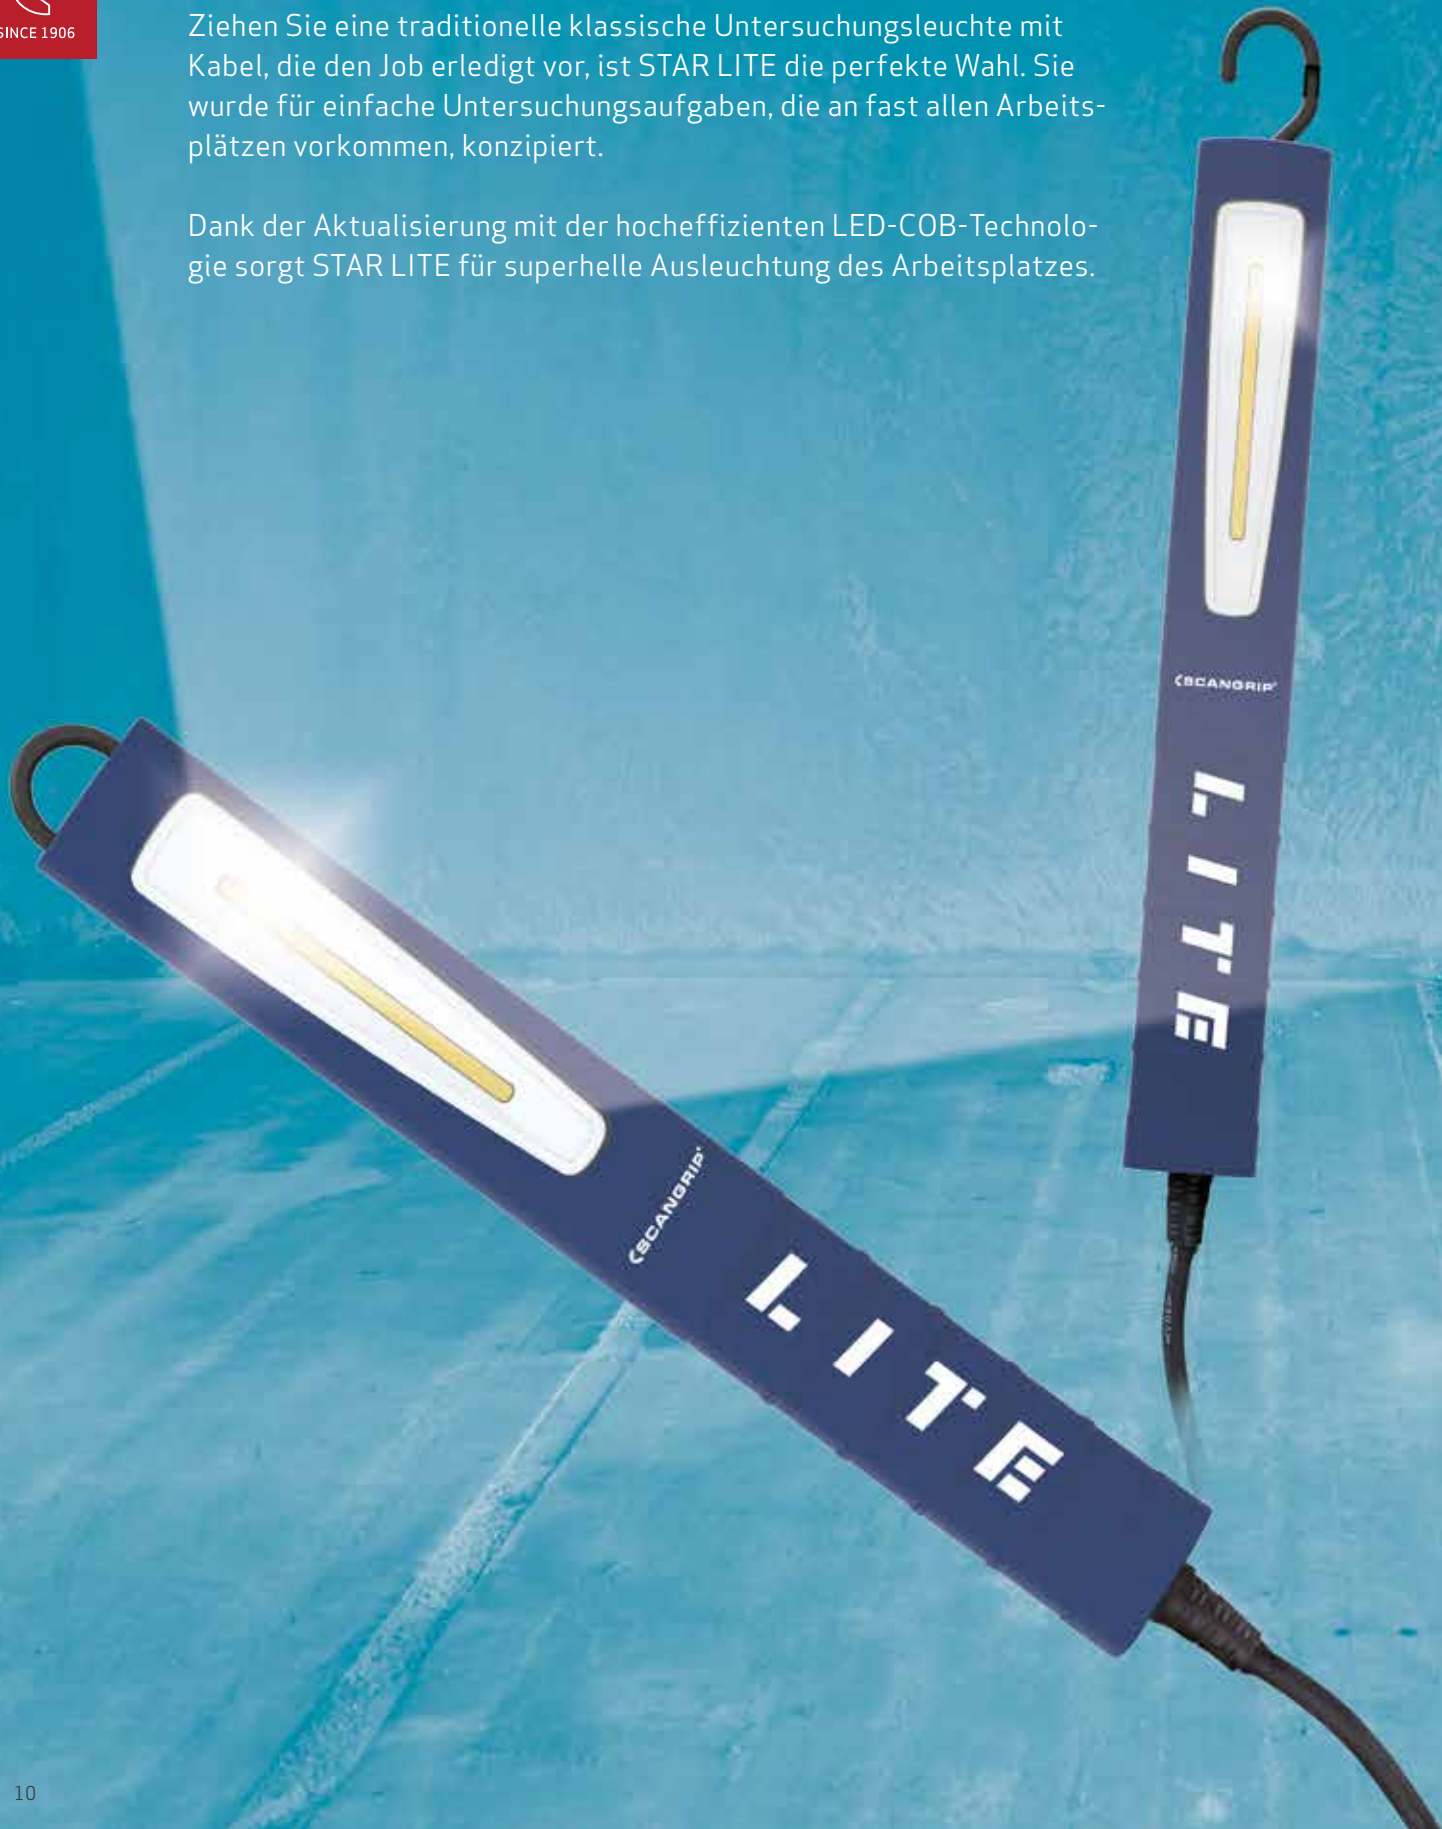

Nur 13 mm breit

STICK LITE S

€ 19,90

03.5665

Akku-Arbeitsleuchte mit Spotlicht oben, stufenloser Dimmfunktion und bis zu 200 Lumen

STICK LITE M

€ 29,90

03.5666

Akku-Arbeitsleuchte mit Spotlicht oben, stufenloser Dimmfunktion und bis zu 400 Lumen

Mit starken, eingebauten Magneten zur Befestigung auf jeder magnetischen Fläche

STAR LITE

// Universal-Inspektionsleuchte

Ziehen Sie eine traditionelle klassische Untersuchungsleuchte mit Kabel, die den Job erledigt vor, ist STAR LITE die perfekte Wahl. Sie wurde für einfache Untersuchungsaufgaben, die an fast allen Arbeitsplätzen vorkommen, konzipiert.

Dank der Aktualisierung mit der hocheffizienten LED-COB-Technologie sorgt STAR LITE für superhelle Ausleuchtung des Arbeitsplatzes.

ORIGINAL
SCANGRIP

SINCE 1906

// Lichtstarke Inspektionsleuchte

STAR LITE ist eine robuste Universalleuchte, die zur Grundausstattung jeder Werkstatt gehören sollte. Ihr ergonomisches, benutzerfreundliches Design wurde speziell für ein effizientes Arbeiten in der Werkstatt entwickelt. Der drehbare Haken erlaubt eine einfache Aufhängung der Leuchte.