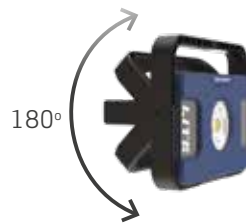

// Kompakte Baustrahler für den professionellen Einsatz

Das beständige, robuste Gehäuse wird aus besonders schlagfestem Kunststoff gefertigt und ist perfekt für den rauen Alltagsbetrieb geeignet.

// Flexible Ausrichtung

Die FLOOD LITE Leuchten können auf dem SCANGRIP TRIPOD montiert werden und bieten damit eine feste Arbeitsbeleuchtungslösung, die bis zu 3 m höhenverstellbar ist. Für eine mobile Lösung können die FLOOD LITE-Leuchten auf dem SCANGRIP WHEELSTAND montiert werden. Eine Doppelhalterung für die Montage von zwei Leuchten ist als Zubehör erhältlich.

// Stufenlose Dimmfunktion

FLOOD LITE S und FLOOD LITE M wurden mit einer stufenlosen Dimmfunktion von 10 % bis 100 % aufgewertet, so dass die Lichtleistung für die jeweilige Arbeitsaufgabe eingestellt werden kann.