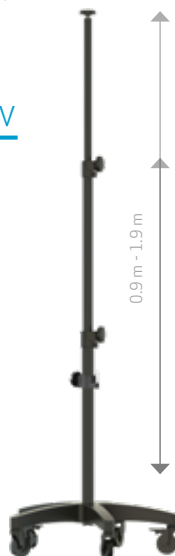

// Rollstativ für flexible Positionierung der Arbeitsleuchte

Mit dem Rollstativ SCANGRIP WHEEL STAND ist es leicht, das Licht hin und her zu schieben, ohne es anzuheben und dabei wird schweres Heben vermieden. Das Stativ wurde mit einem neuen Unterteil mit 5 Räder für erhöhte Sicherheit, Stabilität und leichte Manövrierfähigkeit aufgerüstet. Zwei der Räder sind für einen sicheren und festen Stand arretierbar.

Als zusätzliches Element wird es jetzt mit einer flexiblen Halterung geliefert, die es Ihnen leicht ermöglicht eine zweite Arbeitsleuchte, die von unten leuchtet, zu montieren. Die zusätzliche Halterung ist in der Höhe verstellbar und bietet vollständige Flexibilität, um die Leuchte in der optimalen Höhe zu positionieren.

ROLLSTATIV

€ 129,90

03.5682

NEU

Verbesserte Ausführung 2021

GERÜSTHALTER

€ 29,90

03.5341